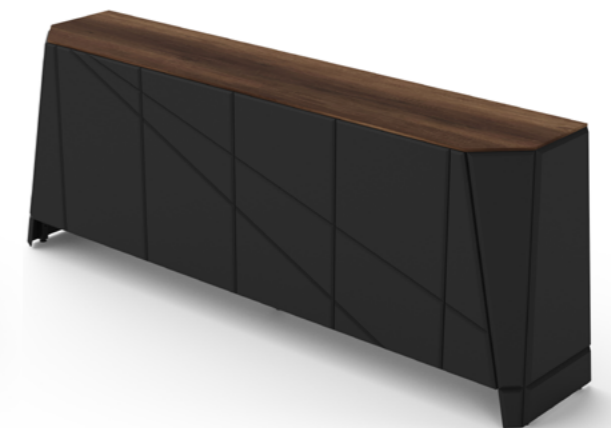

Suit

ITEM	CODE
SUIT COFFEE TABLE 90 90X60X42 BAROK BLACK	EK00000003
SUIT TABLE 220 220X90X75 BAROK BLACK	EK000005ZZ
SUIT ETAGERE 90 90X50X75 BAROK BLACK	EK000006ZZ
SUIT CUPBOARD 220 220X46X90 BAROK BLACK	EK000007ZZ