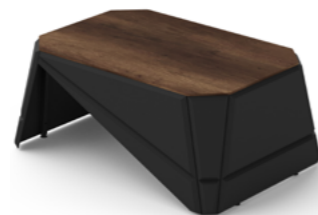

R-Twist Coffee Table

R-Twist Side Table

R-Twist Desk

R-Twist Cabinet

Suit

ITEM	CODE
SUIT COFFEE TABLE 90 90X60X42 BAROK BLACK	EK00000003
SUIT TABLE 220 220X90X75 BAROK BLACK	EK000005ZZ
SUIT ETAGERE 90 90X50X75 BAROK BLACK	EK000006ZZ
SUIT CUPBOARD 220 220X46X90 BAROK BLACK	EK000007ZZ